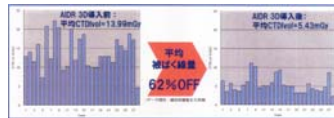

平成24年9月半ばより、県下初の最新鋭 CT を導入いたしました!

この度導入したCTは、1度に16枚の画像が得られる16列マルチスライスCTで、これまでの1度に4枚の画像に比べ、4倍の画像を一度に撮影できることから**短時間で高精細な画像**を良質で安全に患者さまに提供できるようになりました。

東芝メディカルシステムズ
Alexion Advance Editio

秋号 トピックス

- 1 CT装置が新しくなりました
- 2 大腸CTって?
- 3 ココロとからだミュージック
- 4 すこやか倶楽部のご案内